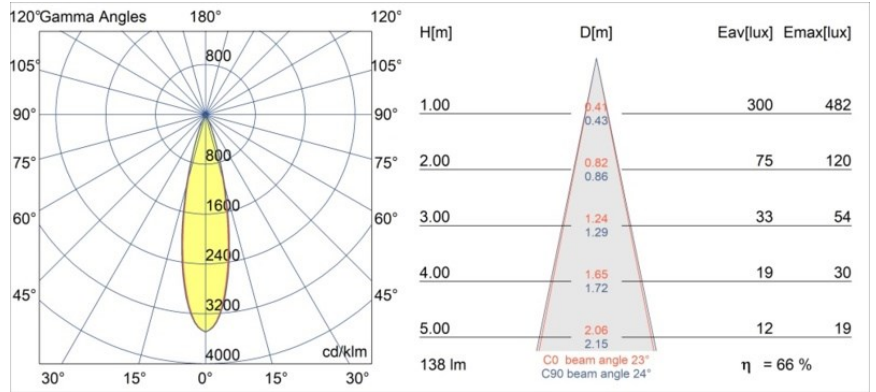

Lichtspreiding & Stralingsdiagram