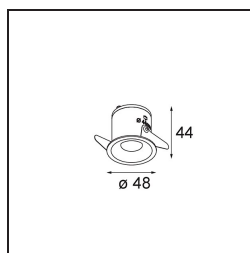

### Specificaties

Materiaal	12870014
Type Lichtbron	LED
LED type	NICHIA GEN2
LED technologie	Led hoog vermogen
CRI	Min. 90
Kleurtemperatuur	3000K
Levensduur	L80B20 bij 50.000 Uur
Lamp inbegrepen	Ja
Aantal Lichtbronnen	1
CIE-fluxcode	100 100 100 100 67
Binning (SDCM)	3
Lichtrichting	Omlaag
Optisch	Collimator
Gemeten gradenbundel (°)	23,0
Ingangsspanning	Aandrijving Gelijktroom Vereist
Elektriciteitsklasse	III
IP-klasse	20
Gloeidraadtest (°C)	960
Binnen/Buiten	Binnen
Toepassing	Plafond, Wand
Montage	Inbouw
Inbouwopening (mm)	ø44
Montagediepte (mm)	52,0
Verstelbaarheid	Not Applicable
Afstand tot Verlicht Voorwerp (m)	0,1
Primaire Kleur & Primaire Afwerking	Brons, Geborsteld
Brutogewicht (g)	131,0
Stroom driver (mA)	350      500
Min. forward voltage (Vf)	2,7      2,7
Max. forward voltage (Vf)	3,3      3,3
Connected load (W)	1,0      1,45
Lumenoutput per lampunit (lm)	65      92
Efficiëntie (lm/W)	43      61
UGR	1      1