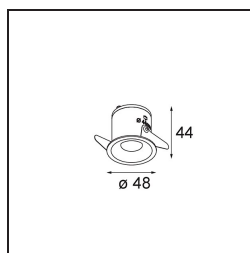

### Specifications

Materiale	12870014
Tipo di Sorgente	LED
Tipologia LED	NICHIA GEN2
Tecnologie LED	LED alta potenza
CRI	Min. 90
Temperatura di colore della luce	3000K
Vita utile	L80B20 @50.000 ore
Lampadina inclusa	Sì
Numero di fonte luminosa	1
Codice di flusso CIE	100 100 100 100 67
Binning (SDCM)	3
Direzione della luce	Diretta
Ottiche	Collimatore
Fascio misurato (°)	23,0
Volt in ingresso	Necessario driver a corrente costante
Classificazione elettrica	III
Grado IP	20
Test filo a caldo (°C)	960
Interno/Esterno	Interno
Applicazione	Soffitto, Parete
Montaggio	Incassato
Foro d'incasso (mm)	44
Profondità di montaggio (mm)	52,0
Orientabilità	Not Applicable
Distanza dall'oggetto illuminato (m)	0,1
Colore primario & Finitura primaria	Bronzo, Spazzolata
Peso lordo (g)	131,0
Corrente di azionamento (mA)	350      500
Min. forward voltage (Vf)	2,7      2,7
Max. forward voltage (Vf)	3,3      3,3
Connected load (W)	1,0      1,45
Flusso luminoso per lampade (lm)	65      92
Efficienza (lm/W)	43      61