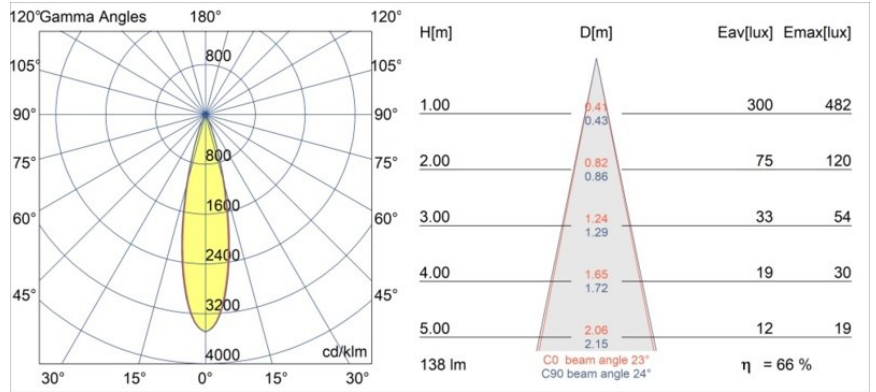

Light distribution & beam diagram