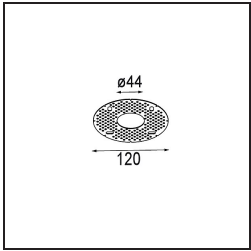

Accesorios Instalación

- **12293730** Plaster Kit 44 1x