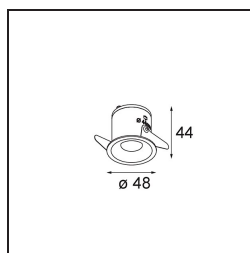

Date
Customer
Project
Type

Smart Cake Recessed 48 1x LED 3000K Medium DE Bronze Brushed

Los 3 diseños originales (Smart Kup, Lotis y Cake) siguen robando los corazones de diseñadores de interiores. Y lo mismo puede decirse de toda la familia Smart. La accesibilidad y extrema versatilidad de Smart son indudablemente ideales para cualquier expresión. Combine a su gusto iluminación de resalte, focos uplight y downlight, luces fijas o ajustables, y una gran diversidad de formas, tamaños, colores y opciones montaje, y obtendrá una instalación muy atractiva.

Specifications

Material	12870014
Tipo de fuente de luz	LED
Tipo de LED	NICHIA GEN2
Tecnología LED	LED de alta potencia
CRI	Min. 90
Temperatura del color	3000K
Vida Útil	L80B20 @50.000 horas
Lámpara Incluida	Sí
Número de fuentes de luz	1
Código de flujo CIE	100 100 100 100 67
Binning (SDCM)	3
Dirección de la luz	Directo
Óptica	Colimador
Ángulo de Apertura medido (°)	23,0
Voltaje de entrada	Driver de corriente constante requerido
Clasificación eléctrica	III
Clasificación del IP	20
Clasificación de hilo incandescente (°C)	960
Interio/Exterior	Interior
Aplicación	Techo, Pared
Montaje	Empotrado
Tamaño de corte (mm)	44
Profundidad de montaje (mm)	52,0
Ajustabilidad	Not Applicable
Distancia al objeto iluminado (m)	0,1
Color principal & Acabado principal	Bronce, Cepillado
Peso bruto (g)	131,0
Corriente de accionamiento (mA)	350 500
Min. forward voltage (Vf)	2,7 2,7
Max. forward voltage (Vf)	3,3 3,3
Connected load (W)	1,0 1,45
Flujo luminoso por lámpara (lm)	65 92
Eficacia (lm/W)	43 61