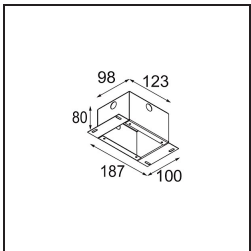

### Specifications

Material	12870014
Tipo de fuente de luz	LED
Tipo de LED	NICHIA GEN2
Tecnología LED	LED de alta potencia
CRI	Min. 90
Temperatura del color	3000K
Vida Útil	L80B20 @50.000 horas
Lámpara Incluida	Sí
Número de fuentes de luz	1
Código de flujo CIE	100 100 100 100 67
Binning (SDCM)	3
Dirección de la luz	Directo
Óptica	Colimador
Ángulo de Apertura medido (°)	23,0
Voltaje de entrada	Driver de corriente constante requerido
Clasificación eléctrica	III
Clasificación del IP	20
Clasificación de hilo incandescente (°C)	960
Interio/Exterior	Interior
Aplicación	Techo, Pared
Montaje	Empotrado
Tamaño de corte (mm)	44
Profundidad de montaje (mm)	52,0
Ajustabilidad	Not Applicable
Distancia al objeto iluminado (m)	0,1
Color principal & Acabado principal	Bronce, Cepillado
Peso bruto (g)	131,0
Corriente de accionamiento (mA)	350 500
Min. forward voltage (Vf)	2,7 2,7
Max. forward voltage (Vf)	3,3 3,3
Connected load (W)	1,0 1,45
Flujo luminoso por lámpara (lm)	65 92
Eficacia (lm/W)	43 61

- 10889530** Installation Housing 123x100x80

Choose a required accessory