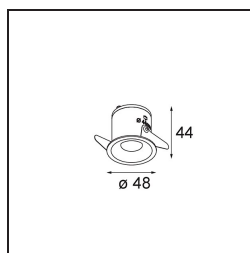

Datum
Kunde
Projekt
Art

Smart Cake Recessed 48 1x LED 3000K Medium DE Bronze Brushed

Spezifikationen

Material	12870014
Typ der Lichtquelle	LED
LED Typ	NICHIA GEN2
LED-Technologie	Hochleistungs-LED
CRI	Min. 90
Farbtemperatur	3000K
Lebensdauer	L80 B20 bei 50.000 Stunden
Leuchtmittel enthalten	Ja
Anzahl Lichtquellen	1
CIE-Fluxcode	100 100 100 100 67
Binning (SDCM)	3
Lichtrichtung	Abwärts
Optik	Kollimator
Gemessene Abstrahlwinkel (°)	23,0
Eingangsspannung	Konstantstrom-Treiber erforderlich
Schutzklasse	III
Schutzart	20
Glühdrahtprüfung (°C)	960
Innen/Außen	Innen
Anwendung	Decke, Wand
Montage	Einbau
Ausschnittgröße (mm)	ø44
Einbautiefe (mm)	52,0
Verstellbarkeit	Not Applicable
Abstand zum beleuchteten Objekt (m)	0,1
Primärfarbe & Primäres Finish	Bronze, Gebürstet
Bruttogewicht (g)	131,0
Antriebsstrom (mA)	350 500
Min. forward voltage (Vf)	2,7 2,7
Max. forward voltage (Vf)	3,3 3,3
Connected load (W)	1,0 1,45
Lichtstrom pro Lampe (lm)	65 92
Effizienz (lm/W)	43 61
UGR	1 1