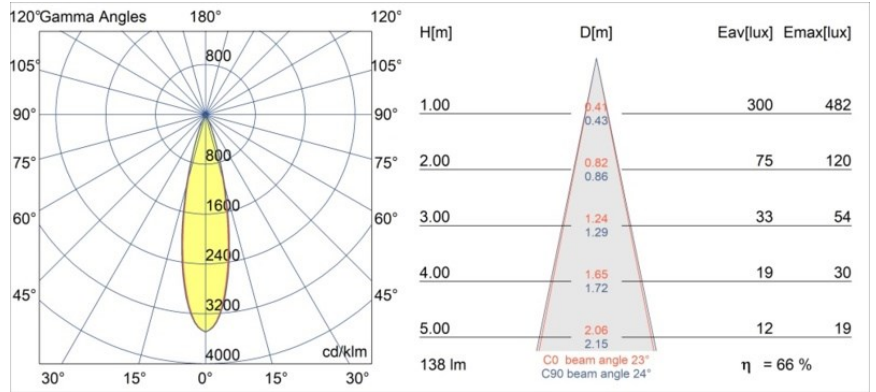

Lichtverteilung und Lichtverteilungskurve

Diagramm