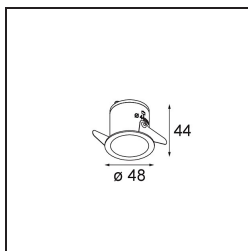

### Specificaties

Materiaal	12860043
Type Lichtbron	LED
LED type	NICHIA GEN2
LED technologie	Led hoog vermogen
CRI	Min. 90
Kleurtemperatuur	3000K
Levensduur	L80B20 bij 50.000 Uur
Lamp inbegrepen	Ja
Aantal Lichtbronnen	1
CIE-fluxcode	100 100 100 100 83
Binning (SDCM)	3
Lichtrichting	Omlaag
Optisch	Collimator
Gemeten gradenbundel (°)	24,0
Ingangsspanning	Aandrijving Gelijktroom Vereist
Elektriciteitsklasse	III
IP-klasse	20
Gloeidraadtest (°C)	960
Binnen/Buiten	Binnen
Toepassing	Plafond, Wand
Montage	Inbouw
Inbouwopening (mm)	ø44
Montagediepte (mm)	52,0
Verstelbaarheid	Not Applicable
Afstand tot Verlicht Voorwerp (m)	0,1
Primaire Kleur & Primaire Afwerking	Zwart, Geborsteld
Brutogewicht (g)	116,0
Stroom driver (mA)	350      500
Min. forward voltage (Vf)	2,7      2,7
Max. forward voltage (Vf)	3,3      3,3
Connected load (W)	1,0      1,45
Lumenoutput per lampunit (lm)	81      115
Efficiëntie (lm/W)	81      76
UGR	3      4