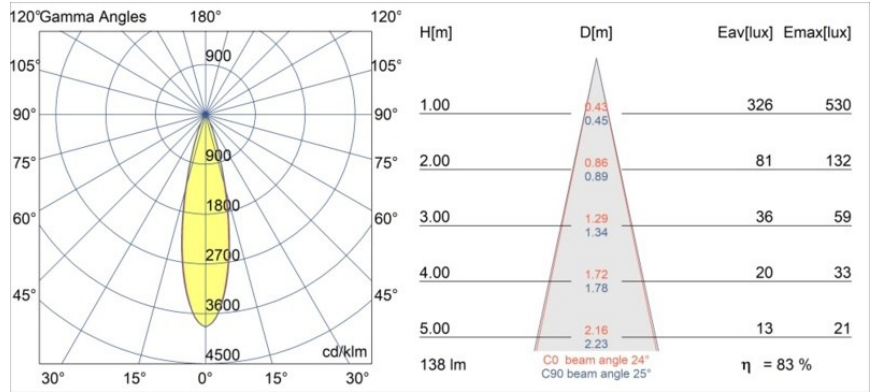

Lichtspreiding & Stralingsdiagram