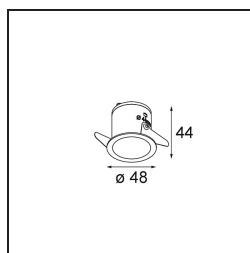

Date
Customer
Project
Type

Smart Lotis Recessed 48 1x LED 3000K Medium DE Black Brushed

Specifications

Materiale	12860043
Tipo di Sorgente	LED
Tipologia LED	NICHIA GEN2
Tecnologie LED	LED alta potenza
CRI	Min. 90
Temperatura di colore della luce	3000K
Vita utile	L80B20 @50.000 ore
Lampadina inclusa	Sì
Numero di fonte luminosa	1
Codice di flusso CIE	100 100 100 100 83
Binning (SDCM)	3
Direzione della luce	Diretta
Ottiche	Collimatore
Fascio misurato (°)	24,0
Volt in ingresso	Necessario driver a corrente costante
Classificazione elettrica	III
Grado IP	20
Test filo a caldo (°C)	960
Interno/Esterno	Interno
Applicazione	Soffitto, Parete
Montaggio	Incassato
Foro d'incasso (mm)	ø44
Profondità di montaggio (mm)	52,0
Orientabilità	Not Applicable
Distanza dall'oggetto illuminato (m)	0,1
Colore primario & Finitura primaria	Nero, Spazzolata
Peso lordo (g)	116,0
Corrente di azionamento (mA)	350 500
Min. forward voltage (Vf)	2,7 2,7
Max. forward voltage (Vf)	3,3 3,3
Connected load (W)	1,0 1,45
Flusso luminoso per lampade (lm)	81 115
Efficienza (lm/W)	81 76