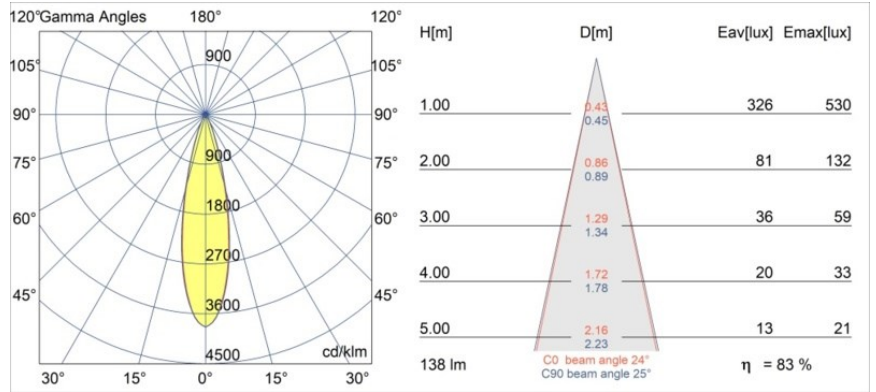

Light distribution & beam diagram