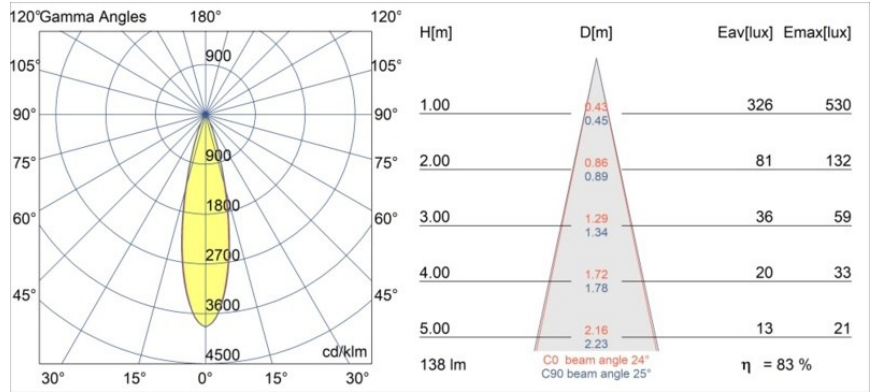

Lichtverteilung und Lichtverteilungskurve

Diagramm