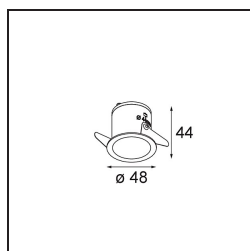

Datum
Kunde
Projekt
Art

Smart Lotis Recessed 48 1x LED 3000K Medium DE Black Brushed

Spezifikationen

Material	12860043
Typ der Lichtquelle	LED
LED Typ	NICHIA GEN2
LED-Technologie	Hochleistungs-LED
CRI	Min. 90
Farbtemperatur	3000K
Lebensdauer	L80 B20 bei 50.000 Stunden
Leuchtmittel enthalten	Ja
Anzahl Lichtquellen	1
CIE-Fluxcode	100 100 100 100 83
Binning (SDCM)	3
Lichtrichtung	Abwärts
Optik	Kollimator
Gemessene Abstrahlwinkel (°)	24,0
Eingangsspannung	Konstantstrom-Treiber erforderlich
Schutzklasse	III
Schutzart	20
Glühdrahtprüfung (°C)	960
Innen/Außen	Innen
Anwendung	Decke, Wand
Montage	Einbau
Ausschnittgröße (mm)	ø44
Einbautiefe (mm)	52,0
Verstellbarkeit	Not Applicable
Abstand zum beleuchteten Objekt (m)	0,1
Primärfarbe & Primäres Finish	Schwarz, Gebürstet
Bruttogewicht (g)	116,0
Antriebsstrom (mA)	350 500
Min. forward voltage (Vf)	2,7 2,7
Max. forward voltage (Vf)	3,3 3,3
Connected load (W)	1,0 1,45
Lichtstrom pro Lampe (lm)	81 115
Effizienz (lm/W)	81 76
UGR	3 4