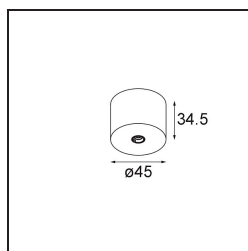

Datum

Klant

Project

Soort

Modupoint Round Surface 45 1x DE Black Chrome

Specificaties

Materiaal	13242080
Lamp inbegrepen	Neen
Aantal Lichtbronnen	1
Ingangsspanning	Aandrijving Gelijkstroom Vereist
Elektriciteitsklasse	III
IP-klasse	20
Gloeidraadtest (°C)	960
Binnen/Buiten	Binnen
Toepassing	Plafond, Wand
Montage	Opbouw
Verstelbaarheid	Not Applicable
Primaire Kleur & Primaire Afwerking	Zwart, Chroom
Brutogewicht (g)	68,0
Opmerking	<ul style="list-style-type: none"> • Lichtmodule niet inbegrepen • Dit is geen compleet product. Jack lichtmodules vereist. • Dit is geen compleet product. Jack lichtmodules vereist.