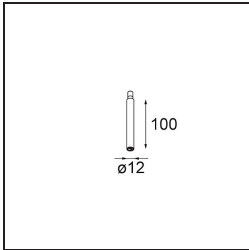

Accessori Decorativi

13240009 Stick Modupoint 100 White Structure
13240032 Stick Modupoint 100 Black Structure