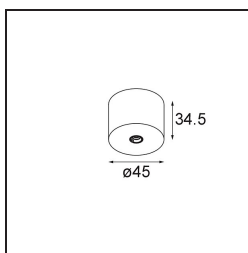

### Specifications

Materiale	13242080
Lampadina inclusa	No
Numero di fonte luminosa	1
Volt in ingresso	Necessario driver a corrente costante
Classificazione elettrica	III
Grado IP	20
Test filo a caldo (°C)	960
Interno/Esterno	Interno
Applicazione	Soffitto, Parete
Montaggio	Superficie
Orientabilità	Not Applicable
Colore primario & Finitura primaria	Nero, Cromato
Peso lordo (g)	68,0
Remark	<ul style="list-style-type: none"> <li>• Modulo luce non incluso</li> <li>• This is not a complete product. Jack light modules required.</li> <li>• This is not a complete product. Jack light modules required.</li> </ul>