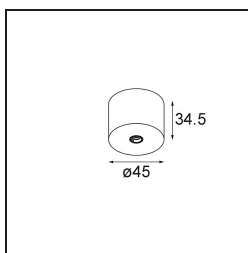

### Caractéristiques

|  |                                  |
|--|----------------------------------|
| Matériaux                                | 13242080                         |
| Ampoule incluse                          | Non                              |
| Nombre de Sources Lumineuses             | 1                                |
| Tension d'Entrée                         | Driver à Courant Constant Requis |
| Classe Électrique                        | III                              |
| Indice de protection IP                  | 20                               |
| Essai au fil incandescent (°C)           | 960                              |
| Intérieur/extérieur                      | Intérieur                        |
| Application                              | Plafond, Mur                     |
| Montage                                  | En Surface                       |
| Ajustabilité                             | Not Applicable                   |
| Couleur Principale & Finition Principale | Noir, Chrome                     |
| Poids brut (g)                           | 68,0                             |