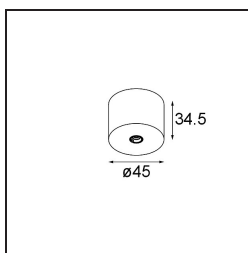

Modupoint Round Surface 45 1x DE Black Chrome

Caractéristiques

Matériaux	13242080
Ampoule incluse	Non
Nombre de Sources Lumineuses	1
Tension d'Entrée	Driver à Courant Constant Requis
Classe Électrique	III
Indice de protection IP	20
Essai au fil incandescent (°C)	960
Intérieur/extérieur	Intérieur
Application	Plafond, Mur
Montage	En Surface
Ajustabilité	Not Applicable
Couleur Principale & Finition Principale	Noir, Chrome
Poids brut (g)	68,0