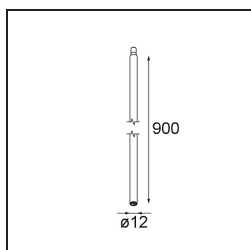

- **13242632** Stick Modupoint 900 Black Structure
- **13242609** Stick Modupoint 900 White Structure