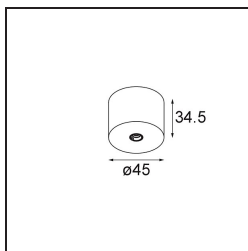

Date
Customer
Project
Type

*Modupoint Round Surface 45 1x DE Black Chrome*

**Specifications**

Material	13242080
Lámpara Incluida	No
Número de fuentes de luz	1
Voltaje de entrada	Driver de corriente constante requerido
Clasificación eléctrica	III
Clasificación del IP	20
Clasificación de hilo incandescente (°C)	960
Interio/Exterior	Interior
Aplicación	Techo, Pared
Montaje	Superficie
Ajustabilidad	Not Applicable
Color principal & Acabado principal	Negro, Cromo
Peso bruto (g)	68,0