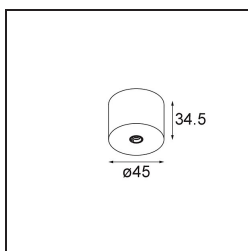

Modupoint Round Surface 45 1x DE Black Chrome

Spezifikationen

Material	13242080
Leuchtmittel enthalten	Nein
Anzahl Lichtquellen	1
Eingangsspannung	Konstantstrom-Treiber erforderlich
Schutzklasse	III
Schutzart	20
Glühdrahtprüfung (°C)	960
Innen/Außen	Innen
Anwendung	Decke, Wand
Montage	Aufbau
Verstellbarkeit	Not Applicable
Primärfarbe & Primäres Finish	Schwarz, Chrom
Bruttogewicht (g)	68,0
Bemerkung	<ul style="list-style-type: none"> • Leuchtenmodul nicht enthalten • Dies ist kein vollständiges Produkt. Anschluss-Leuchtenmodule erforderlich. • Dies ist kein vollständiges Produkt. Anschluss-Leuchtenmodule erforderlich.