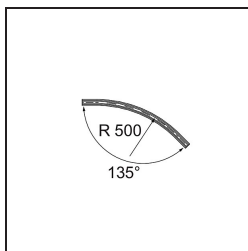

Datum

Klant

Project

Soort

Track 48V Connection Curved 135° Mechanical Outside Bronze Brushed Anodised

Specificaties

Materiaal	13453882
Lamp inbegrepen	Neen
Aantal Lichtbronnen	0
Ingangsspanning	48Vdc
Elektriciteitsklasse	III
IP-klasse	20
Gloeidraadtest (°C)	960
Binnen/Buiten	Binnen
Verstelbaarheid	Not Applicable
Primaire Kleur & Primaire Afwerking	Brons, Geborsteld Geanodiseerd
Brutogewicht (g)	634,0