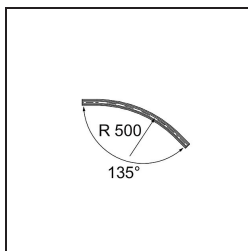

Datum

Klant

Project

Soort

Track 48V Connection Curved 135° Mechanical Outside Bronze Brushed Anodised

Specificaties

Materiaal	13453882
Lamp inbegrepen	Neen
Aantal Lichtbronnen	0
Ingangsspanning	48Vdc
Elektriciteitsklasse	III
IP-klasse	20
Gloeidraadtest (°C)	960
Binnen/Buiten	Binnen
Verstelbaarheid	Not Applicable
Primaire Kleur & Primaire Afwerking	Brons, Geborsteld Geanodiseerd
Brutogewicht (g)	634,0