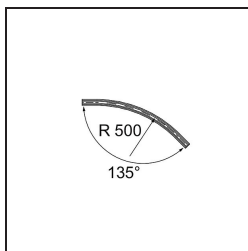

Date
Customer
Project
Type

Track 48V Connection Curved 135° Mechanical Outside Bronze Brushed Anodised

Specifications

Materiale	13453882
Lampadina inclusa	No
Numero di fonte luminosa	0
Volt in ingresso	48Vdc
Classificazione elettrica	III
Grado IP	20
Test filo a caldo (°C)	960
Interno/Esterno	Interno
Orientabilità	Not Applicable
Colore primario & Finitura primaria	Bronzo, Anodizzata Spazzolata
Peso lordo (g)	634,0