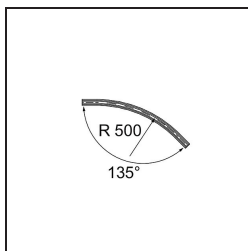

Date
Customer
Project
Type

*Track 48V Connection Curved 135° Mechanical Outside Bronze Brushed Anodised*

**Specifications**

Material	13453882
Lámpara Incluida	No
Número de fuentes de luz	0
Voltaje de entrada	48Vcc
Clasificación eléctrica	III
Clasificación del IP	20
Clasificación de hilo incandescente (°C)	960
Interio/Exterior	Interior
Ajustabilidad	Not Applicable
Color principal & Acabado principal	Bronze, Anodizado cepillado
Peso bruto (g)	634,0