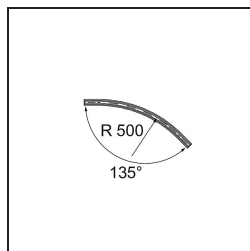

Date
Customer
Project
Type

Track 48V Connection Curved 135° Mechanical Outside Bronze Brushed Anodised

Specifications

Material	13453882
Lámpara Incluida	No
Número de fuentes de luz	0
Voltaje de entrada	48Vcc
Clasificación eléctrica	III
Clasificación del IP	20
Clasificación de hilo incandescente (°C)	960
Interio/Exterior	Interior
Ajustabilidad	Not Applicable
Color principal & Acabado principal	Bronce, Anodizado cepillado
Peso bruto (g)	634,0

Specifications