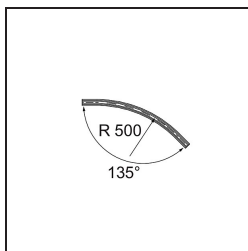

Datum

Kunde

Projekt

Art

Track 48V Connection Curved 135° Mechanical Outside Bronze Brushed Anodised

Spezifikationen

Material	13453882
Leuchtmittel enthalten	Nein
Anzahl Lichtquellen	0
Eingangsspannung	48 Vdc
Schutzklasse	III
Schutzart	20
Glühdrahtprüfung (°C)	960
Innen/Außen	Innen
Verstellbarkeit	Not Applicable
Primärfarbe & Primäres Finish	Bronze, Gebürstet und Eloxiert
Bruttogewicht (g)	634,0