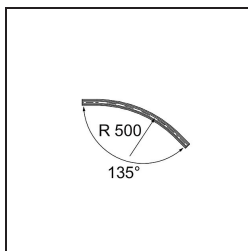

Datum

Kunde

Projekt

Art

*Track 48V Connection Curved 135° Mechanical Outside Bronze Brushed Anodised*

**Spezifikationen**

Material	13453882
Leuchtmittel enthalten	Nein
Anzahl Lichtquellen	0
Eingangsspannung	48 Vdc
Schutzklasse	III
Schutzart	20
Glühdrahtprüfung (°C)	960
Innen/Außen	Innen
Verstellbarkeit	Not Applicable
Primärfarbe & Primäres Finish	Bronze, Gebürstet und Eloxiert
Bruttogewicht (g)	634,0