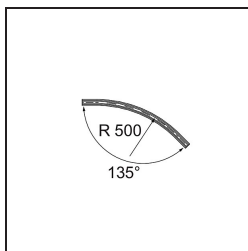

Datum

Klant

Project

Soort

*Track 48V Connection Curved 135° Mechanical Outside Champagne Brushed Anodised*

**Specificaties**

Materiaal	13453841
Lamp inbegrepen	Neen
Aantal Lichtbronnen	0
Ingangsspanning	48Vdc
Elektriciteitsklasse	III
IP-klasse	20
Gloeidraadtest (°C)	960
Binnen/Buiten	Binnen
Verstelbaarheid	Not Applicable
Primaire Kleur & Primaire Afwerking	Champagne, Geborsteld Geanodiseerd
Brutogewicht (g)	634,0