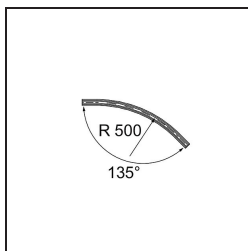

Track 48V Connection Curved 135° Mechanical Outside Champagne Brushed Anodised

Caractéristiques

Matériaux	13453841
Ampoule incluse	Non
Nombre de Sources Lumineuses	0
Tension d'Entrée	48 V CC
Classe Électrique	III
Indice de protection IP	20
Essai au fil incandescent (°C)	960
Intérieur/extérieur	Intérieur
Ajustabilité	Not Applicable
Couleur Principale & Finition Principale	Champagne, Anodisé Brossé
Poids brut (g)	634,0