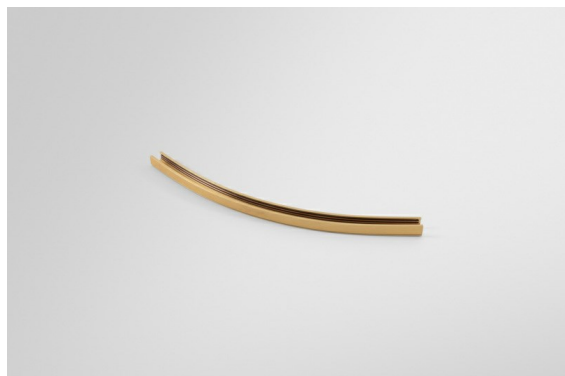

Track 48V Connection Curved 135° Mechanical Outside Champagne Brushed Anodised

Caractéristiques

Matériaux	13453841
Ampoule incluse	Non
Nombre de Sources Lumineuses	0
Tension d'Entrée	48 V CC
Classe Électrique	III
Indice de protection IP	20
Essai au fil incandescent (°C)	960
Intérieur/extérieur	Intérieur
Ajustabilité	Not Applicable
Couleur Principale & Finition Principale	Champagne, Anodisé Brossé
Poids brut (g)	634,0