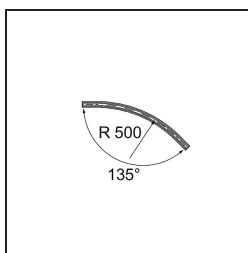

Track 48V Connection Curved 135° Mechanical Outside Champagne Brushed Anodised

Specifications

Material	13453841
Lámpara Incluida	No
Número de fuentes de luz	0
Voltaje de entrada	48Vcc
Clasificación eléctrica	III
Clasificación del IP	20
Clasificación de hilo incandescente (°C)	960
Interio/Exterior	Interior
Ajustabilidad	Not Applicable
Color principal & Acabado principal	Champán, Anodizado cepillado
Peso bruto (g)	634,0