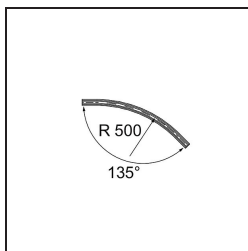

*Track 48V Connection Curved 135° Mechanical Outside Champagne Brushed Anodised*

**Specifications**

Material	13453841
Lámpara Incluida	No
Número de fuentes de luz	0
Voltaje de entrada	48Vcc
Clasificación eléctrica	III
Clasificación del IP	20
Clasificación de hilo incandescente (°C)	960
Interio/Exterior	Interior
Ajustabilidad	Not Applicable
Color principal & Acabado principal	Champán, Anodizado cepillado
Peso bruto (g)	634,0