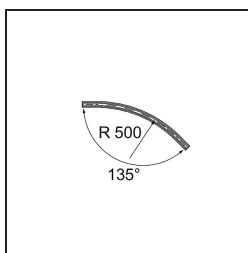

Date
Customer
Project
Type

Track 48V Connection Curved 135° Mechanical Outside Champagne Brushed Anodised

Specifications

Material	13453841
Lámpara Incluida	No
Número de fuentes de luz	0
Voltaje de entrada	48Vcc
Clasificación eléctrica	III
Clasificación del IP	20
Clasificación de hilo incandescente (°C)	960
Interio/Exterior	Interior
Ajustabilidad	Not Applicable
Color principal & Acabado principal	Champán, Anodizado cepillado
Peso bruto (g)	634,0