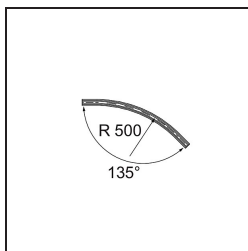

Datum

Kunde

Projekt

Art

Track 48V Connection Curved 135° Mechanical Outside Champagne Brushed Anodised

Spezifikationen

Material	13453841
Leuchtmittel enthalten	Nein
Anzahl Lichtquellen	0
Eingangsspannung	48 Vdc
Schutzklasse	III
Schutzart	20
Glühdrahtprüfung (°C)	960
Innen/Außen	Innen
Verstellbarkeit	Not Applicable
Primärfarbe & Primäres Finish	Champagner, Gebürstet und Eloxiert
Bruttogewicht (g)	634,0