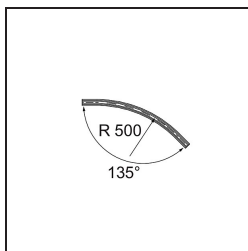

Datum

Kunde

Projekt

Art

*Track 48V Connection Curved 135° Mechanical Outside Champagne Brushed Anodised*

**Spezifikationen**

Material	13453841
Leuchtmittel enthalten	Nein
Anzahl Lichtquellen	0
Eingangsspannung	48 Vdc
Schutzklasse	III
Schutzart	20
Glühdrahtprüfung (°C)	960
Innen/Außen	Innen
Verstellbarkeit	Not Applicable
Primärfarbe & Primäres Finish	Champagner, Gebürstet und Eloxiert
Bruttogewicht (g)	634,0