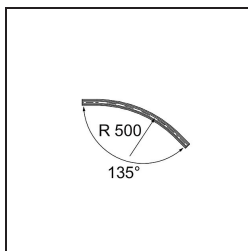

Datum

Klant

Project

Soort

Track 48V Connection Curved 135° Mechanical Inside Bronze Brushed Anodised

Specificaties

Materiaal	13453782
Lamp inbegrepen	Neen
Aantal Lichtbronnen	0
Ingangsspanning	48Vdc
Elektriciteitsklasse	III
IP-klasse	20
Gloeidraadtest (°C)	960
Binnen/Buiten	Binnen
Verstelbaarheid	Not Applicable
Primaire Kleur & Primaire Afwerking	Brons, Geborsteld Geanodiseerd
Brutogewicht (g)	634,0