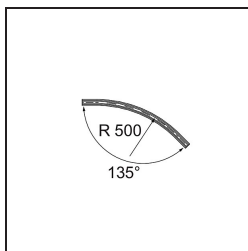

Datum

Klant

Project

Soort

Track 48V Connection Curved 135° Mechanical Inside Bronze Brushed Anodised

Specificaties

Materiaal	13453782
Lamp inbegrepen	Neen
Aantal Lichtbronnen	0
Ingangsspanning	48Vdc
Elektriciteitsklasse	III
IP-klasse	20
Gloeidraadtest (°C)	960
Binnen/Buiten	Binnen
Verstelbaarheid	Not Applicable
Primaire Kleur & Primaire Afwerking	Brons, Geborsteld Geanodiseerd
Brutogewicht (g)	634,0