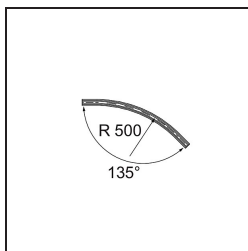

Datum

Klant

Project

Soort

Track 48V Connection Curved 135° Mechanical Inside Bronze Brushed Anodised

Specificaties

Materiaal	13453782
Lamp inbegrepen	Neen
Aantal Lichtbronnen	0
Ingangsspanning	48Vdc
Elektriciteitsklasse	III
IP-klasse	20
Gloedraadtest (°C)	960
Binnen/Buiten	Binnen
Verstelbaarheid	Not Applicable
Primaire Kleur & Primaire Afwerking	Brons, Geborsteld Geanodiseerd
Brutogewicht (g)	634,0