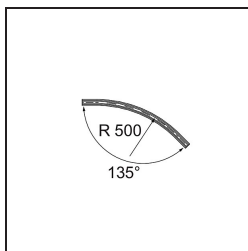

Datum

Klant

Project

Soort

Track 48V Connection Curved 135° Mechanical Inside Champagne Brushed Anodised

Specificaties

| | |
|-------------------------------------|------------------------------------|
| Materiaal | 13453741 |
| Lamp inbegrepen | Neen |
| Aantal Lichtbronnen | 0 |
| Ingangsspanning | 48Vdc |
| Elektriciteitsklasse | III |
| IP-klasse | 20 |
| Gloedraadtest (°C) | 960 |
| Binnen/Buiten | Binnen |
| Verstelbaarheid | Not Applicable |
| Primaire Kleur & Primaire Afwerking | Champagne, Geborsteld Geanodiseerd |
| Brutogewicht (g) | 634,0 |