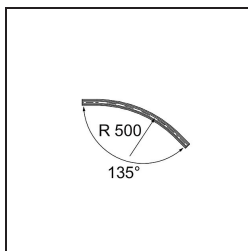

Datum

Klant

Project

Soort

*Track 48V Connection Curved 135° Mechanical Inside Champagne Brushed Anodised*

**Specificaties**

Materiaal	13453741
Lamp inbegrepen	Neen
Aantal Lichtbronnen	0
Ingangsspanning	48Vdc
Elektriciteitsklasse	III
IP-klasse	20
Gloeidraadtest (°C)	960
Binnen/Buiten	Binnen
Verstelbaarheid	Not Applicable
Primaire Kleur & Primaire Afwerking	Champagne, Geborsteld Geanodiseerd
Brutogewicht (g)	634,0