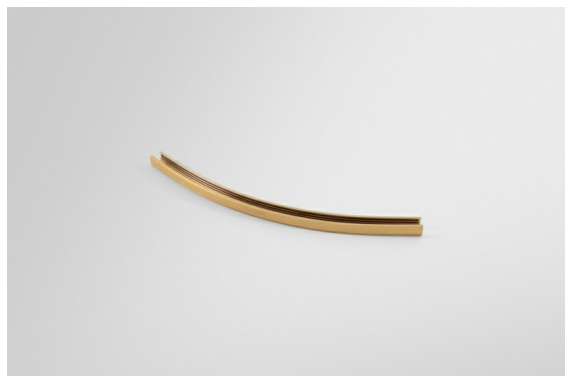

*Track 48V Connection Curved 135° Mechanical Inside Champagne Brushed Anodised*

**Specifications**

|                                     |                                  |
|-------------------------------------|----------------------------------|
| Materiale                           | 13453741                         |
| Lampadina inclusa                   | No                               |
| Numero di fonte luminosa            | 0                                |
| Volt in ingresso                    | 48Vdc                            |
| Classificazione elettrica           | III                              |
| Grado IP                            | 20                               |
| Test filo a caldo (°C)              | 960                              |
| Interno/Esterno                     | Interno                          |
| Orientabilità                       | Not Applicable                   |
| Colore primario & Finitura primaria | Champagne, Anodizzata Spazzolata |
| Peso lordo (g)                      | 634,0                            |