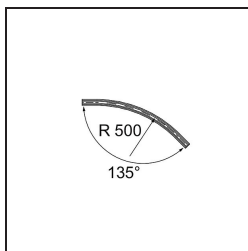

*Track 48V Connection Curved 135° Mechanical Inside Champagne Brushed Anodised*

**Specifications**

|                                     |                                  |
|-------------------------------------|----------------------------------|
| Materiale                           | 13453741                         |
| Lampadina inclusa                   | No                               |
| Numero di fonte luminosa            | 0                                |
| Volt in ingresso                    | 48Vdc                            |
| Classificazione elettrica           | III                              |
| Grado IP                            | 20                               |
| Test filo a caldo (°C)              | 960                              |
| Interno/Esterno                     | Interno                          |
| Orientabilità                       | Not Applicable                   |
| Colore primario & Finitura primaria | Champagne, Anodizzata Spazzolata |
| Peso lordo (g)                      | 634,0                            |