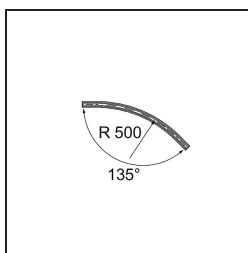

*Track 48V Connection Curved 135° Mechanical Inside Champagne Brushed Anodised*

**Caractéristiques**

Matériaux	13453741
Ampoule incluse	Non
Nombre de Sources Lumineuses	0
Tension d'Entrée	48 V CC
Classe Électrique	III
Indice de protection IP	20
Essai au fil incandescent (°C)	960
Intérieur/extérieur	Intérieur
Ajustabilité	Not Applicable
Couleur Principale & Finition Principale	Champagne, Anodisé Brossé
Poids brut (g)	634,0