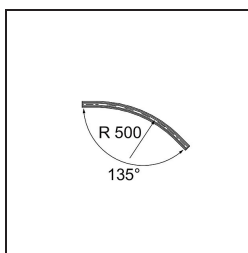

Date
Customer
Project
Type

Track 48V Connection Curved 135° Mechanical Inside Champagne Brushed Anodised

Specifications

Material	13453741
Lámpara Incluida	No
Número de fuentes de luz	0
Voltaje de entrada	48Vcc
Clasificación eléctrica	III
Clasificación del IP	20
Clasificación de hilo incandescente (°C)	960
Interio/Exterior	Interior
Ajustabilidad	Not Applicable
Color principal & Acabado principal	Champán, Anodizado cepillado
Peso bruto (g)	634,0