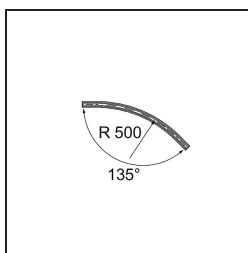

Track 48V Connection Curved 135° Mechanical Inside Champagne Brushed Anodised

Specifications

Material	13453741
Lámpara Incluida	No
Número de fuentes de luz	0
Voltaje de entrada	48Vcc
Clasificación eléctrica	III
Clasificación del IP	20
Clasificación de hilo incandescente (°C)	960
Interio/Exterior	Interior
Ajustabilidad	Not Applicable
Color principal & Acabado principal	Champán, Anodizado cepillado
Peso bruto (g)	634,0