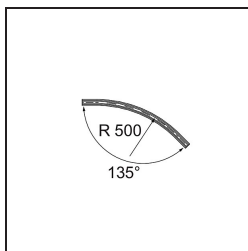

Datum

Kunde

Projekt

Art

Track 48V Connection Curved 135° Mechanical Inside Champagne Brushed Anodised

Spezifikationen

Material	13453741
Leuchtmittel enthalten	Nein
Anzahl Lichtquellen	0
Eingangsspannung	48 Vdc
Schutzklasse	III
Schutzart	20
Glühdrahtprüfung (°C)	960
Innen/Außen	Innen
Verstellbarkeit	Not Applicable
Primärfarbe & Primäres Finish	Champagner, Gebürstet und Eloxiert
Bruttogewicht (g)	634,0