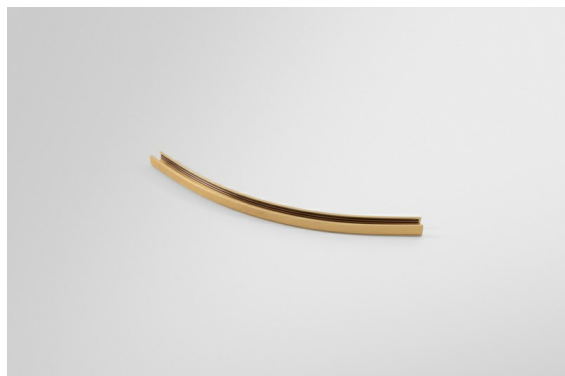

*Track 48V Connection Curved 135° Mechanical Inside Champagne Brushed Anodised*

**Spezifikationen**

Material	13453741
Leuchtmittel enthalten	Nein
Anzahl Lichtquellen	0
Eingangsspannung	48 Vdc
Schutzklasse	III
Schutzart	20
Glühdrahtprüfung (°C)	960
Innen/Außen	Innen
Verstellbarkeit	Not Applicable
Primärfarbe & Primäres Finish	Champagner, Gebürstet und Eloxiert
Bruttogewicht (g)	634,0