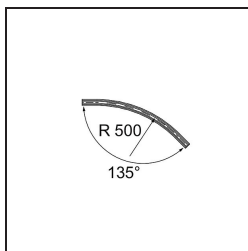

*Track 48V Connection Curved 135° Mechanical Inside Champagne Brushed Anodised*

**Spezifikationen**

Material	13453741
Leuchtmittel enthalten	Nein
Anzahl Lichtquellen	0
Eingangsspannung	48 Vdc
Schutzklasse	III
Schutzart	20
Glühdrahtprüfung (°C)	960
Innen/Außen	Innen
Verstellbarkeit	Not Applicable
Primärfarbe & Primäres Finish	Champagner, Gebürstet und Eloxiert
Bruttogewicht (g)	634,0