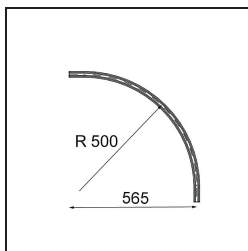

Datum

Klant

Project

Soort

*Track 48V Connection Curved 90° Mechanical Outside Bronze Brushed Anodised*

**Specificaties**

Materiaal	13453682
Lamp inbegrepen	Neen
Aantal Lichtbronnen	0
Ingangsspanning	48Vdc
Elektriciteitsklasse	III
IP-klasse	20
Gloeidraadtest (°C)	960
Binnen/Buiten	Binnen
Verstelbaarheid	Not Applicable
Primaire Kleur & Primaire Afwerking	Brons, Geborsteld Geanodiseerd
Brutogewicht (g)	995,0