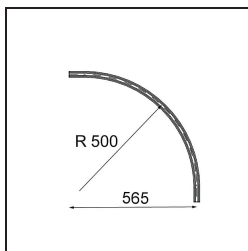

Track 48V Connection Curved 90° Mechanical Outside Bronze Brushed Anodised

Specifications

| | |
|-------------------------------------|-------------------------------|
| Materiale | 13453682 |
| Lampadina inclusa | No |
| Numero di fonte luminosa | 0 |
| Volt in ingresso | 48Vdc |
| Classificazione elettrica | III |
| Grado IP | 20 |
| Test filo a caldo (°C) | 960 |
| Interno/Esterno | Interno |
| Orientabilità | Not Applicable |
| Colore primario & Finitura primaria | Bronzo, Anodizzata Spazzolata |
| Peso lordo (g) | 995,0 |