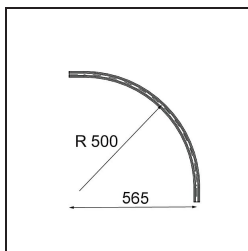

Date

Client

Projet

Type

Track 48V Connection Curved 90° Mechanical Outside Bronze Brushed Anodised

Caractéristiques

Matériaux	13453682
Ampoule incluse	Non
Nombre de Sources Lumineuses	0
Tension d'Entrée	48 V CC
Classe Électrique	III
Indice de protection IP	20
Essai au fil incandescent (°C)	960
Intérieur/extérieur	Intérieur
Ajustabilité	Not Applicable
Couleur Principale & Finition Principale	Bronze, Anodisé Brossé
Poids brut (g)	995,0