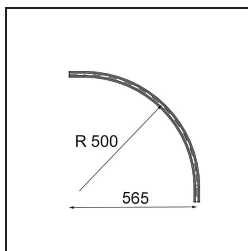

Date
Customer
Project
Type

Track 48V Connection Curved 90° Mechanical Outside Bronze Brushed Anodised

Specifications

Material	13453682
Lámpara Incluida	No
Número de fuentes de luz	0
Voltaje de entrada	48Vcc
Clasificación eléctrica	III
Clasificación del IP	20
Clasificación de hilo incandescente (°C)	960
Interio/Exterior	Interior
Ajustabilidad	Not Applicable
Color principal & Acabado principal	Bronze, Anodizado cepillado
Peso bruto (g)	995,0