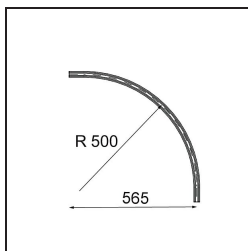

Date
Customer
Project
Type

Track 48V Connection Curved 90° Mechanical Outside Bronze Brushed Anodised

Specifications

Material	13453682
Lámpara Incluida	No
Número de fuentes de luz	0
Voltaje de entrada	48Vcc
Clasificación eléctrica	III
Clasificación del IP	20
Clasificación de hilo incandescente (°C)	960
Interio/Exterior	Interior
Ajustabilidad	Not Applicable
Color principal & Acabado principal	Bronce, Anodizado cepillado
Peso bruto (g)	995,0