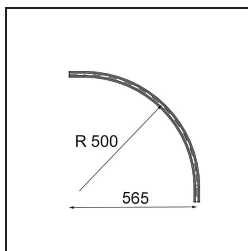

Date
Customer
Project
Type

*Track 48V Connection Curved 90° Mechanical Outside Bronze Brushed Anodised*

**Specifications**

Material	13453682
Lámpara Incluida	No
Número de fuentes de luz	0
Voltaje de entrada	48Vcc
Clasificación eléctrica	III
Clasificación del IP	20
Clasificación de hilo incandescente (°C)	960
Interio/Exterior	Interior
Ajustabilidad	Not Applicable
Color principal & Acabado principal	Bronce, Anodizado cepillado
Peso bruto (g)	995,0