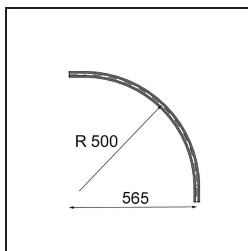

Datum

Kunde

Projekt

Art

Track 48V Connection Curved 90° Mechanical Outside Bronze Brushed Anodised

Spezifikationen

Material	13453682
Leuchtmittel enthalten	Nein
Anzahl Lichtquellen	0
Eingangsspannung	48 Vdc
Schutzklasse	III
Schutzart	20
Glühdrahtprüfung (°C)	960
Innen/Außen	Innen
Verstellbarkeit	Not Applicable
Primärfarbe & Primäres Finish	Bronze, Gebürstet und Eloxiert
Bruttogewicht (g)	995,0