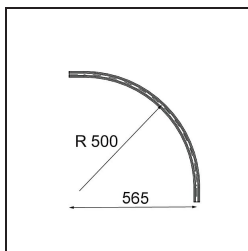

Datum

Klant

Project

Soort

Track 48V Connection Curved 90° Mechanical Outside Champagne Brushed Anodised

Specificaties

Materiaal	13453641
Lamp inbegrepen	Neen
Aantal Lichtbronnen	0
Ingangsspanning	48Vdc
Elektriciteitsklasse	III
IP-klasse	20
Gloeidraadtest (°C)	960
Binnen/Buiten	Binnen
Verstelbaarheid	Not Applicable
Primaire Kleur & Primaire Afwerking	Champagne, Geborsteld Geanodiseerd
Brutogewicht (g)	995,0