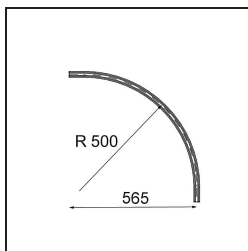

*Track 48V Connection Curved 90° Mechanical Outside Champagne Brushed Anodised*

**Specifications**

Materiale	13453641
Lampadina inclusa	No
Numero di fonte luminosa	0
Volt in ingresso	48Vdc
Classificazione elettrica	III
Grado IP	20
Test filo a caldo (°C)	960
Interno/Esterno	Interno
Orientabilità	Not Applicable
Colore primario & Finitura primaria	Champagne, Anodizzata Spazzolata
Peso lordo (g)	995,0