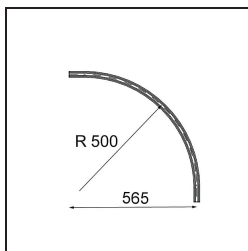

Track 48V Connection Curved 90° Mechanical Outside Champagne Brushed Anodised

Caractéristiques

Matériaux	13453641
Ampoule incluse	Non
Nombre de Sources Lumineuses	0
Tension d'Entrée	48 V CC
Classe Électrique	III
Indice de protection IP	20
Essai au fil incandescent (°C)	960
Intérieur/extérieur	Intérieur
Ajustabilité	Not Applicable
Couleur Principale & Finition Principale	Champagne, Anodisé Brossé
Poids brut (g)	995,0