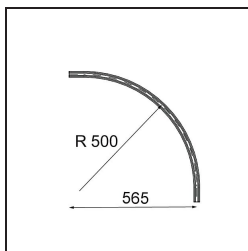

Date _____
Customer _____
Project _____
Type _____

Track 48V Connection Curved 90° Mechanical Outside Champagne Brushed Anodised

Specifications

Material	13453641
Lámpara Incluida	No
Número de fuentes de luz	0
Voltaje de entrada	48Vcc
Clasificación eléctrica	III
Clasificación del IP	20
Clasificación de hilo incandescente (°C)	960
Interio/Exterior	Interior
Ajustabilidad	Not Applicable
Color principal & Acabado principal	Champán, Anodizado cepillado
Peso bruto (g)	995,0