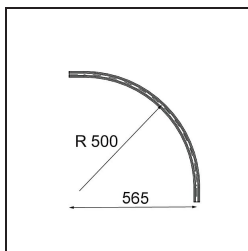

Datum

Kunde

Projekt

Art

*Track 48V Connection Curved 90° Mechanical Outside Champagne Brushed Anodised*

**Spezifikationen**

Material	13453641
Leuchtmittel enthalten	Nein
Anzahl Lichtquellen	0
Eingangsspannung	48 Vdc
Schutzklasse	III
Schutzart	20
Glühdrahtprüfung (°C)	960
Innen/Außen	Innen
Verstellbarkeit	Not Applicable
Primärfarbe & Primäres Finish	Champagner, Gebürstet und Eloxiert
Bruttogewicht (g)	995,0