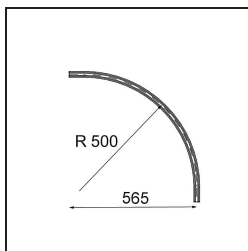

Datum
Klant
Project
Soort

Track 48V Connection Curved 90° Mechanical Inside Bronze Brushed Anodised

Specificaties

Materiaal	13453582
Lamp inbegrepen	Neen
Aantal Lichtbronnen	0
Ingangsspanning	48Vdc
Elektriciteitsklasse	III
IP-klasse	20
Gloeidraadtest (°C)	960
Binnen/Buiten	Binnen
Verstelbaarheid	Not Applicable
Primaire Kleur & Primaire Afwerking	Brons, Geborsteld Geanodiseerd
Brutogewicht (g)	995,0