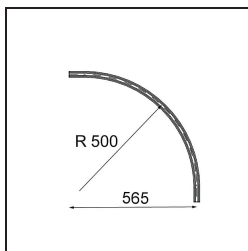

Track 48V Connection Curved 90° Mechanical Inside Bronze Brushed Anodised

Specifications

Materiale	13453582
Lampadina inclusa	No
Numero di fonte luminosa	0
Volt in ingresso	48Vdc
Classificazione elettrica	III
Grado IP	20
Test filo a caldo (°C)	960
Interno/Esterno	Interno
Orientabilità	Not Applicable
Colore primario & Finitura primaria	Bronzo, Anodizzata Spazzolata
Peso lordo (g)	995,0