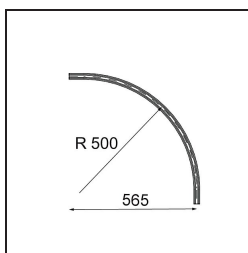

Track 48V Connection Curved 90° Mechanical Inside Bronze Brushed Anodised

Caractéristiques

Matériaux	13453582
Ampoule incluse	Non
Nombre de Sources Lumineuses	0
Tension d'Entrée	48 V CC
Classe Électrique	III
Indice de protection IP	20
Essai au fil incandescent (°C)	960
Intérieur/extérieur	Intérieur
Ajustabilité	Not Applicable
Couleur Principale & Finition Principale	Bronze, Anodisé Brossé
Poids brut (g)	995,0