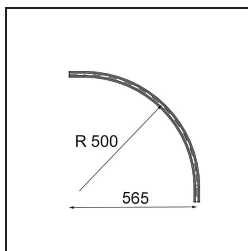

Date
Customer
Project
Type

Track 48V Connection Curved 90° Mechanical Inside Bronze Brushed Anodised

Specifications

Material	13453582
Lámpara Incluida	No
Número de fuentes de luz	0
Voltaje de entrada	48Vcc
Clasificación eléctrica	III
Clasificación del IP	20
Clasificación de hilo incandescente (°C)	960
Interio/Exterior	Interior
Ajustabilidad	Not Applicable
Color principal & Acabado principal	Bronze, Anodizado cepillado
Peso bruto (g)	995,0