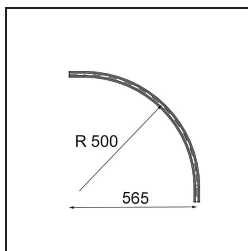

Date
Customer
Project
Type

*Track 48V Connection Curved 90° Mechanical Inside Bronze Brushed Anodised*

**Specifications**

Material	13453582
Lámpara Incluida	No
Número de fuentes de luz	0
Voltaje de entrada	48Vcc
Clasificación eléctrica	III
Clasificación del IP	20
Clasificación de hilo incandescente (°C)	960
Interio/Exterior	Interior
Ajustabilidad	Not Applicable
Color principal & Acabado principal	Bronze, Anodizado cepillado
Peso bruto (g)	995,0