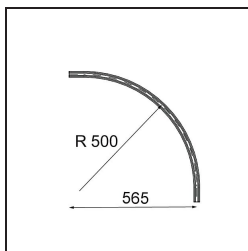

Date
Customer
Project
Type

Track 48V Connection Curved 90° Mechanical Inside Bronze Brushed Anodised

Specifications

Material	13453582
Lámpara Incluida	No
Número de fuentes de luz	0
Voltaje de entrada	48Vcc
Clasificación eléctrica	III
Clasificación del IP	20
Clasificación de hilo incandescente (°C)	960
Interio/Exterior	Interior
Ajustabilidad	Not Applicable
Color principal & Acabado principal	Bronze, Anodizado cepillado
Peso bruto (g)	995,0