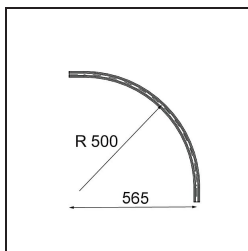

Datum

Kunde

Projekt

Art

Track 48V Connection Curved 90° Mechanical Inside Bronze Brushed Anodised

Spezifikationen

Material	13453582
Leuchtmittel enthalten	Nein
Anzahl Lichtquellen	0
Eingangsspannung	48 Vdc
Schutzklasse	III
Schutzart	20
Glühdrahtprüfung (°C)	960
Innen/Außen	Innen
Verstellbarkeit	Not Applicable
Primärfarbe & Primäres Finish	Bronze, Gebürstet und Eloxiert
Bruttogewicht (g)	995,0