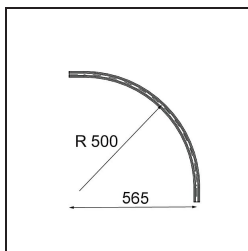

Datum

Klant

Project

Soort

*Track 48V Connection Curved 90° Mechanical Inside Champagne Brushed Anodised*

**Specificaties**

Materiaal	13453541
Lamp inbegrepen	Neen
Aantal Lichtbronnen	0
Ingangsspanning	48Vdc
Elektriciteitsklasse	III
IP-klasse	20
Gloeidraadtest (°C)	960
Binnen/Buiten	Binnen
Verstelbaarheid	Not Applicable
Primaire Kleur & Primaire Afwerking	Champagne, Geborsteld Geanodiseerd
Brutogewicht (g)	995,0