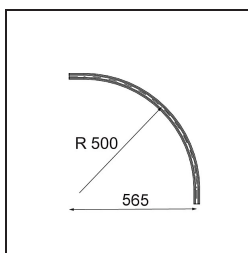

*Track 48V Connection Curved 90° Mechanical Inside Champagne Brushed Anodised*

**Caractéristiques**

Matériaux	13453541
Ampoule incluse	Non
Nombre de Sources Lumineuses	0
Tension d'Entrée	48 V CC
Classe Électrique	III
Indice de protection IP	20
Essai au fil incandescent (°C)	960
Intérieur/extérieur	Intérieur
Ajustabilité	Not Applicable
Couleur Principale & Finition Principale	Champagne, Anodisé Brossé
Poids brut (g)	995,0