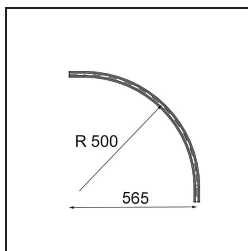

Track 48V Connection Curved 90° Mechanical Inside Champagne Brushed Anodised

Specifications

Material	13453541
Lámpara Incluida	No
Número de fuentes de luz	0
Voltaje de entrada	48Vcc
Clasificación eléctrica	III
Clasificación del IP	20
Clasificación de hilo incandescente (°C)	960
Interio/Exterior	Interior
Ajustabilidad	Not Applicable
Color principal & Acabado principal	Champán, Anodizado cepillado
Peso bruto (g)	995,0