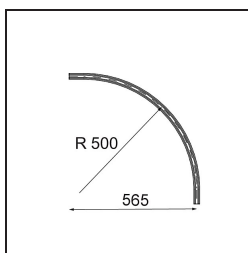

Track 48V Connection Curved 90° Mechanical Inside Champagne Brushed Anodised

Specifications

Material	13453541
Lámpara Incluida	No
Número de fuentes de luz	0
Voltaje de entrada	48Vcc
Clasificación eléctrica	III
Clasificación del IP	20
Clasificación de hilo incandescente (°C)	960
Interio/Exterior	Interior
Ajustabilidad	Not Applicable
Color principal & Acabado principal	Champán, Anodizado cepillado
Peso bruto (g)	995,0