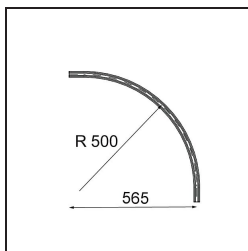

Date
Customer
Project
Type

Track 48V Connection Curved 90° Mechanical Inside Champagne Brushed Anodised

Specifications

Material	13453541
Lámpara Incluida	No
Número de fuentes de luz	0
Voltaje de entrada	48Vcc
Clasificación eléctrica	III
Clasificación del IP	20
Clasificación de hilo incandescente (°C)	960
Interio/Exterior	Interior
Ajustabilidad	Not Applicable
Color principal & Acabado principal	Champán, Anodizado cepillado
Peso bruto (g)	995,0