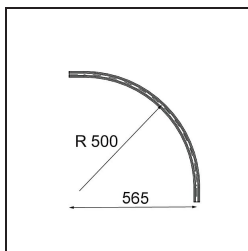

Datum

Kunde

Projekt

Art

Track 48V Connection Curved 90° Mechanical Inside Champagne Brushed Anodised

Spezifikationen

| | |
|-------------------------------|------------------------------------|
| Material | 13453541 |
| Leuchtmittel enthalten | Nein |
| Anzahl Lichtquellen | 0 |
| Eingangsspannung | 48 Vdc |
| Schutzklasse | III |
| Schutzart | 20 |
| Glühdrahtprüfung (°C) | 960 |
| Innen/Außen | Innen |
| Verstellbarkeit | Not Applicable |
| Primärfarbe & Primäres Finish | Champagner, Gebürstet und Eloxiert |
| Bruttogewicht (g) | 995,0 |