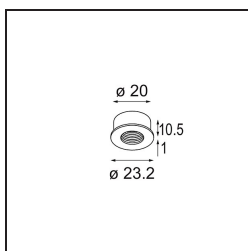

Datum

Klant

Project

Soort

Stick Modupoint Fixation Ring White Structure

Specificaties

Materiaal	13242409
Lamp inbegrepen	Neen
Aantal Lichtbronnen	0
Elektriciteitsklasse	III
IP-klasse	20
Gloeidraadtest (°C)	960
Binnen/Buiten	Binnen
Verstelbaarheid	Not Applicable
Primaire Kleur & Primaire Afwerking	Wit, Structuur
Brutogewicht (g)	12,89