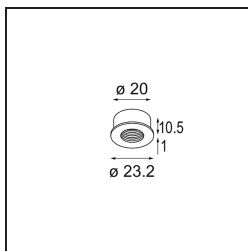

Datum

Klant

Project

Soort

Stick Modupoint Fixation Ring White Structure

Specificaties

Materiaal	13242409
Lamp inbegrepen	Neen
Aantal Lichtbronnen	0
Elektriciteitsklasse	III
IP-klasse	20
Gloeidraadtest (°C)	960
Binnen/Buiten	Binnen
Verstelbaarheid	Not Applicable
Primaire Kleur & Primaire Afwerking	Wit, Structuur
Brutogewicht (g)	12,89