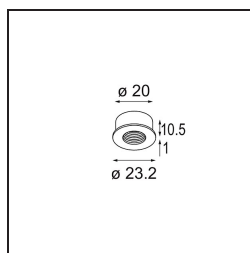

Date

Customer

Project

Type

Stick Modupoint Fixation Ring White Structure

Specifications

Material	13242409
Lámpara Incluida	No
Número de fuentes de luz	0
Clasificación eléctrica	III
Clasificación del IP	20
Clasificación de hilo incandescente (°C)	960
Interio/Exterior	Interior
Ajustabilidad	Not Applicable
Color principal & Acabado principal	Blanco, Estructura
Peso bruto (g)	12,89