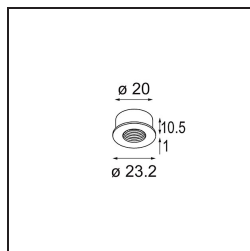

Stick Modupoint Fixation Ring White Structure

Specifications

Material	13242409
Lámpara Incluida	No
Número de fuentes de luz	0
Clasificación eléctrica	III
Clasificación del IP	20
Clasificación de hilo incandescente (°C)	960
Interio/Exterior	Interior
Ajustabilidad	Not Applicable
Color principal & Acabado principal	Blanco, Estructura
Peso bruto (g)	12,89