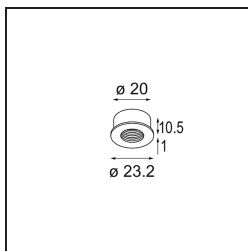

Datum

Kunde

Projekt

Art

Stick Modupoint Fixation Ring White Structure

Spezifikationen

Material	13242409
Leuchtmittel enthalten	Nein
Anzahl Lichtquellen	0
Schutzklasse	III
Schutzart	20
Glühdrahtprüfung (°C)	960
Innen/Außen	Innen
Verstellbarkeit	Not Applicable
Primärfarbe & Primäres Finish	Weiß, Strukturiert
Bruttogewicht (g)	12,89