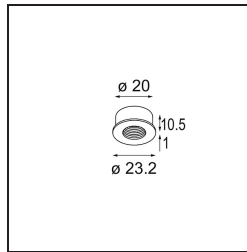

Datum

Klant

Project

Soort

Stick Modupoint Fixation Ring Black Structure

Specificaties

Materiaal	13242432
Lamp inbegrepen	Neen
Aantal Lichtbronnen	0
Elektriciteitsklasse	III
IP-klasse	20
Gloeidraadtest (°C)	960
Binnen/Buiten	Binnen
Verstelbaarheid	Not Applicable
Primaire Kleur & Primaire Afwerking	Zwart, Structuur
Brutogewicht (g)	12,89