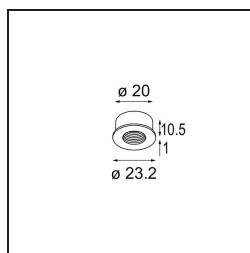

Date _____
Customer _____
Project _____
Type _____

Stick Modupoint Fixation Ring Black Structure

Specifications

Materiale	13242432
Lampadina inclusa	No
Numero di fonte luminosa	0
Classificazione elettrica	III
Grado IP	20
Test filo a caldo (°C)	960
Interno/Esterno	Interno
Orientabilità	Not Applicable
Colore primario & Finitura primaria	Nero, Strutturata
Peso lordo (g)	12,89