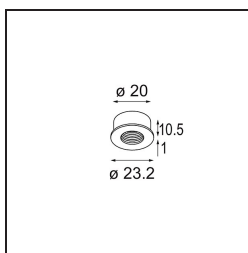

Date _____
Customer _____
Project _____
Type _____

Stick Modupoint Fixation Ring Black Structure

Specifications

Materiale	13242432
Lampadina inclusa	No
Numero di fonte luminosa	0
Classificazione elettrica	III
Grado IP	20
Test filo a caldo (°C)	960
Interno/Esterno	Interno
Orientabilità	Not Applicable
Colore primario & Finitura primaria	Nero, Strutturata
Peso lordo (g)	12,89